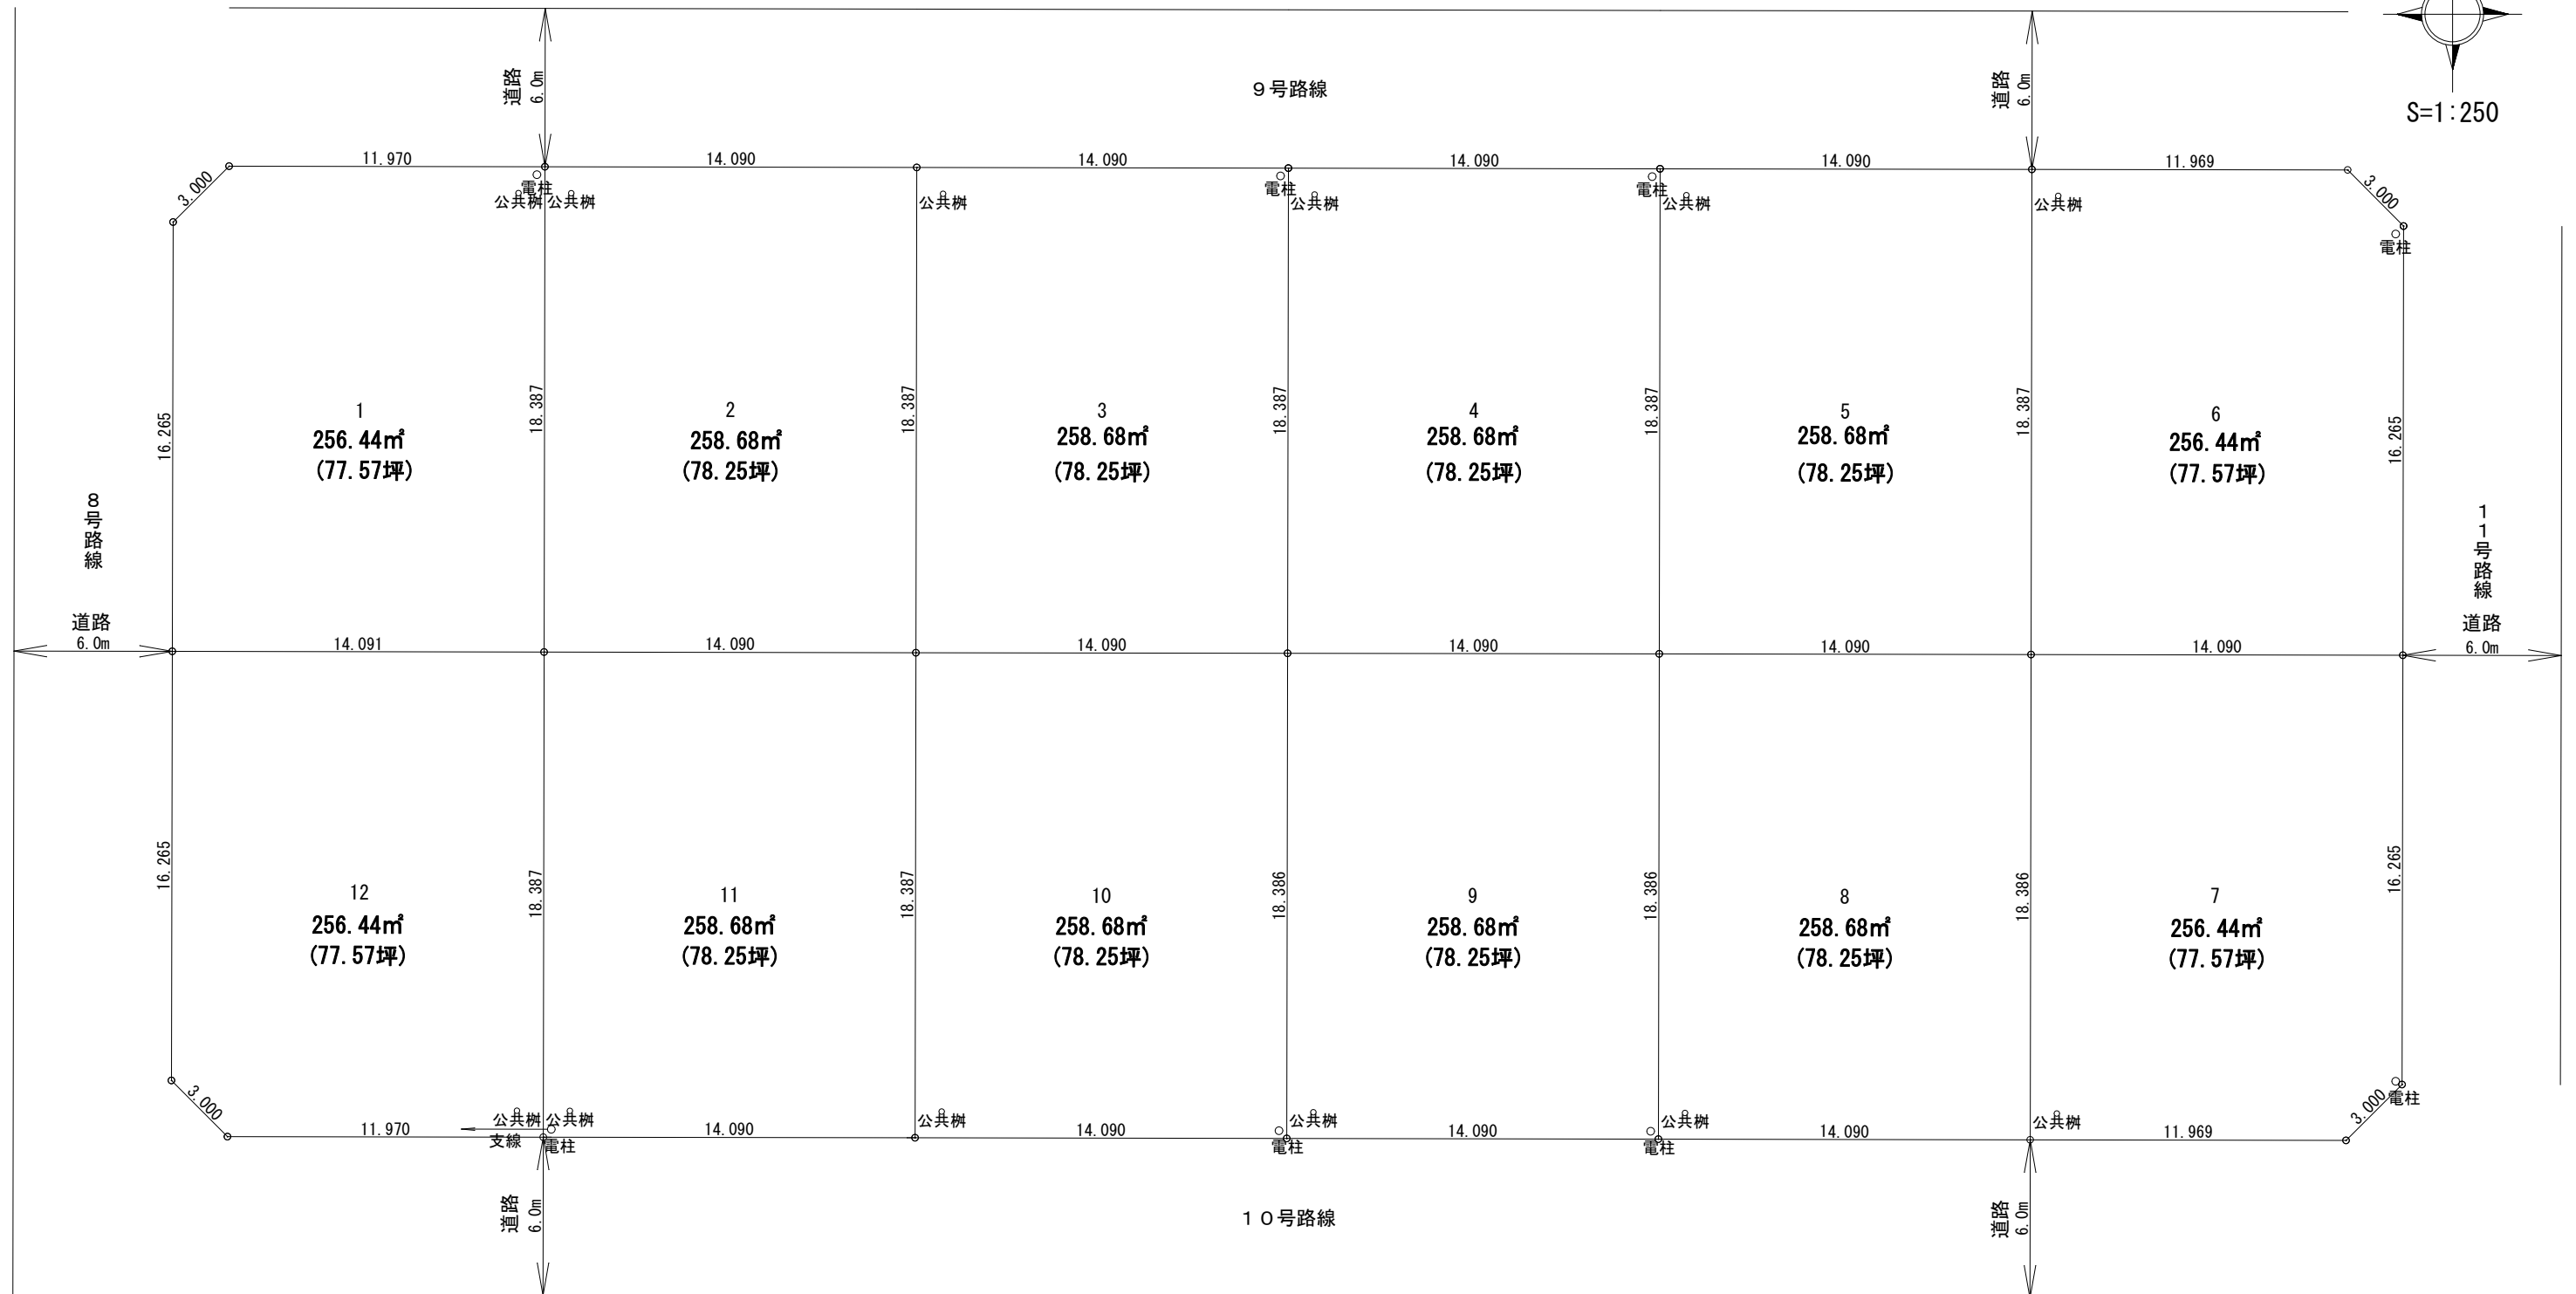

# 宅地（保留地21街区）詳細図

お問い合わせ先

朝日町泊駅南土地区画整理組合

令和4年10月