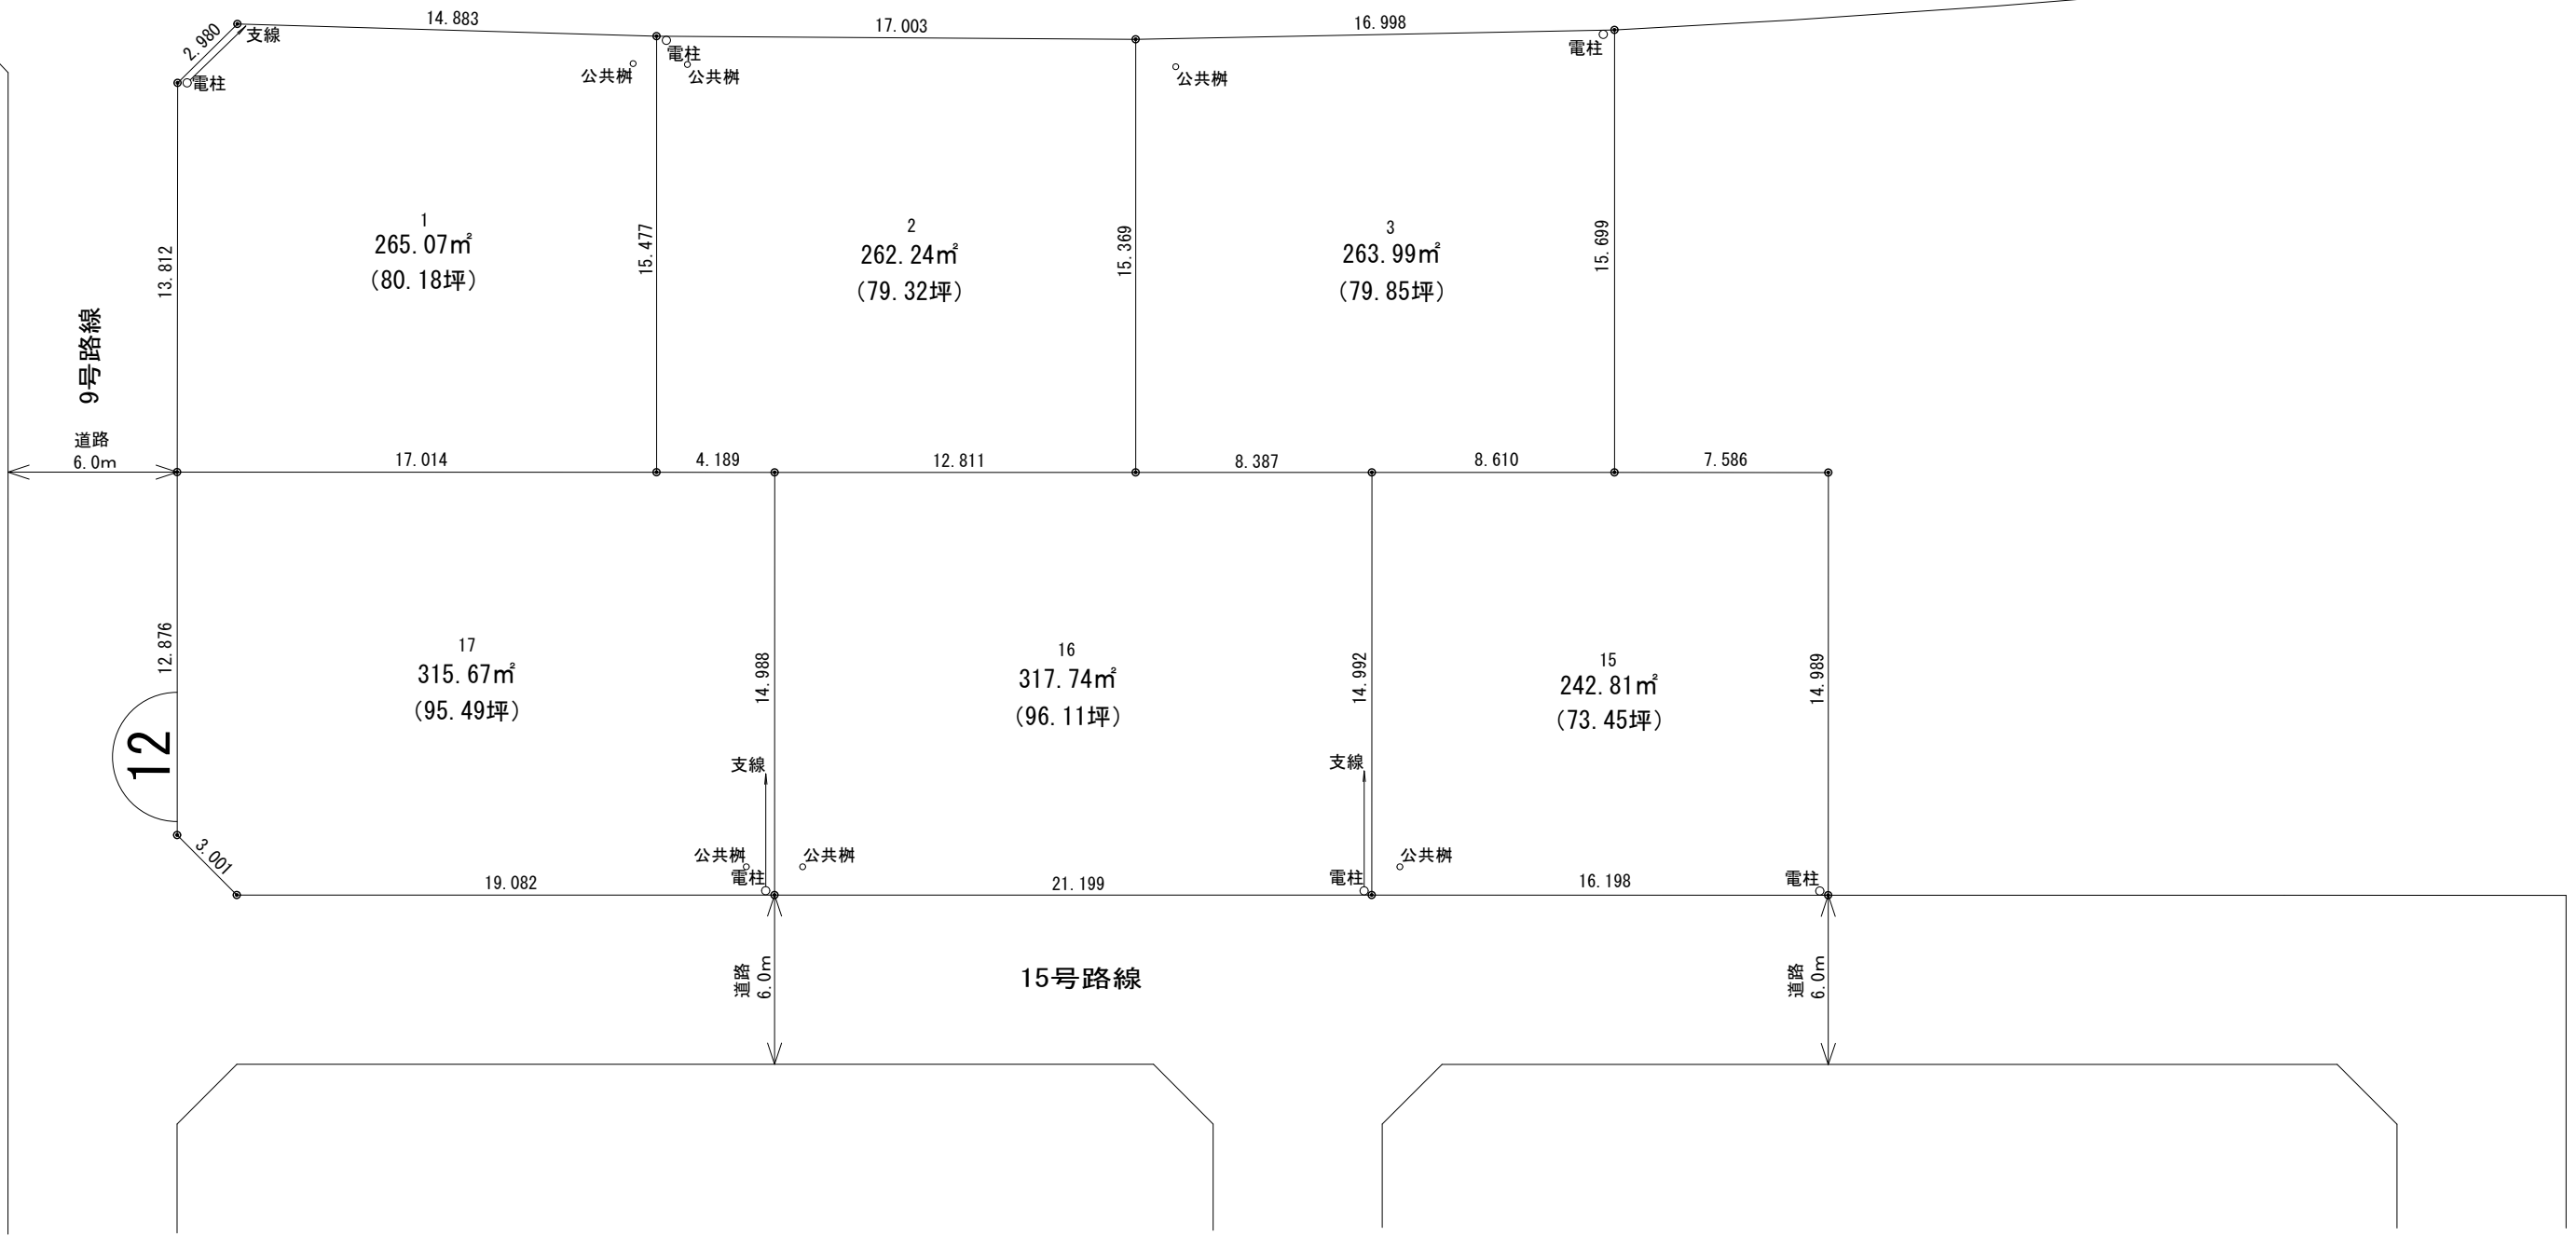

# 宅地（12街区）詳細図

S=1:250

国道8号停車場線

お問い合わせ先

朝日町泊駅南土地区画整理組合

令和5年9月